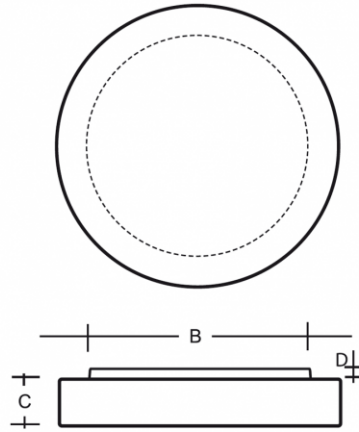

ZERO S46.K11.Z600

Typ: stropní a nástěnné svítidlo

Stínítko: bílé ručně fukané trojvrstvé sklo opál mat

Těleso svítidla: ocelový plech bíle lakovaný výška 20 mm

W	K	Světelný tok modulu lm	Světelný tok svítidla lm	A (mm)	B (mm)	C (mm)	D (mm)	Hmotnost (g)
40,6	3000	6078	4120	600	460	100	20	9700

Světelný tok svítidla: 4120 lm

A: 600 mm

B: 460 mm

C: 100 mm

D: 20 mm

Hmotnost: 9700 g

Lucis S46.K11.Z600 ZERO LED / LDC (Polar)

Luminaire: Lucis S46.K11.Z600 ZERO LED
Lamps: 1 x LED 390/230-830 G3